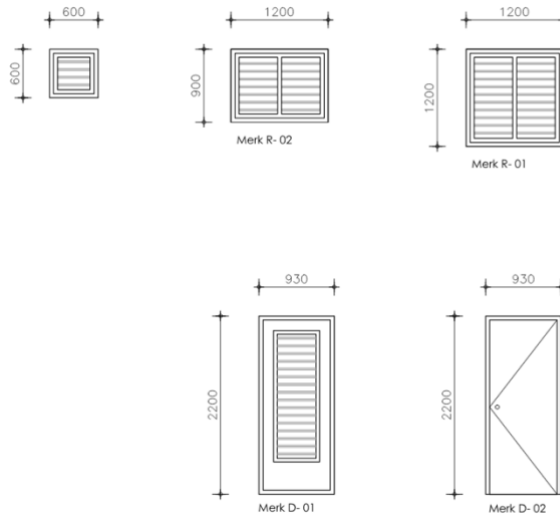

Ramen & deuren

Ramen & deuren

Beganegrond