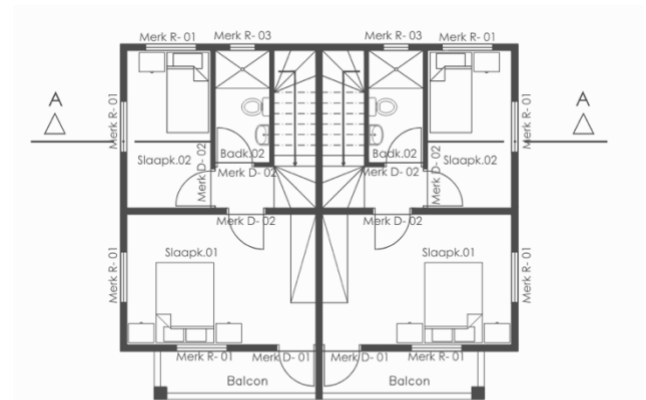

1st. Verdieping

Disclaimer: Deze brochure is met zorg samengesteld. De plaatjes dienen puur ter illustratie. Er kunnen geen rechten worden ontleend aan dit document. Kleuren van de afbeeldingen zijn ter indicatie. Verschillen en veranderingen voorbehouden.