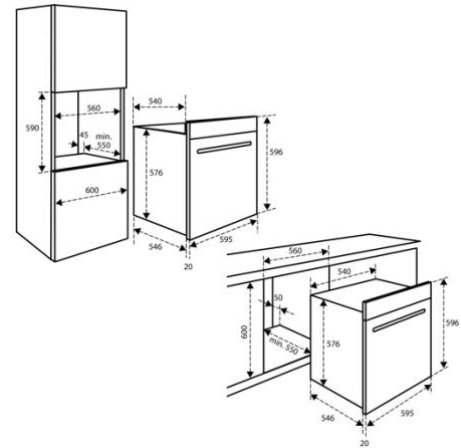

Afzuigkap

INVENTUM Wandschouw afzuigkap 60 cm AKB6005RVS

Vaatwasser

INVENTUM Vaatwasser inbouw IVW6010A

Oven

INVENTUM Oven met magnetronfunctie IMC6035RT

Wasmachine

Wasmachine optie