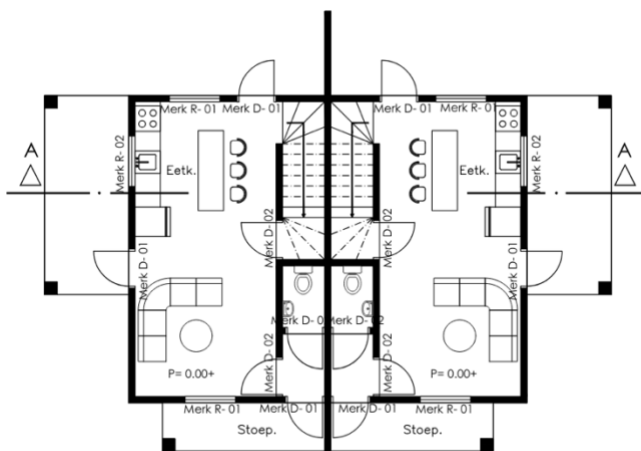

Ramen & deuren

Ramen & deuren

Beganegrond