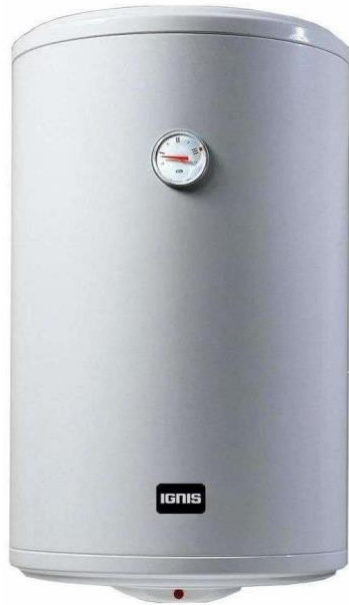

Installaties

Boiler