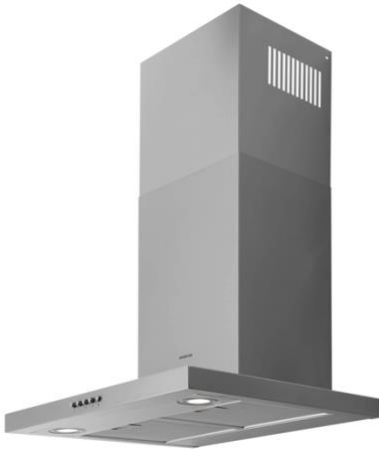

Sun Valley 2 onder 1 kap woning

Sanitair

Gastentoilet

Wandcloset Boss & Wessing

DELOS

Delos drukplaat

Toiletfonteinje uitgevoerd in hout met mat chrome kraantje

Wandtegels achter toilet

Badkamer boven

Wandcloset Boss & Wessing

DELOS

ARGOS of DELOS drukplaat

Badmeubel uitgevoerd
in hout met eenarms chrome kraan

Wandtegels achter toilet en douche

Douche

Glijstang met handdouche in mat zwart

Regendouche

Thermostaatkraan

Tegels achterwand

Keuken

Keukenblad

Front kastjes

Inductiekookplaat

INVENTUM Inductiekookplaat 4kookzones IKI6010

Afzuigkap

INVENTUM Wandschouw afzuigkap 60 cm AKB6005RVS

Vaatwasser

INVENTUM Vaatwasser inbouw IVW6010A

Oven

INVENTUM Oven met magnetronfunctie IMC6035RT

Wasmachine

Wasmachine optie