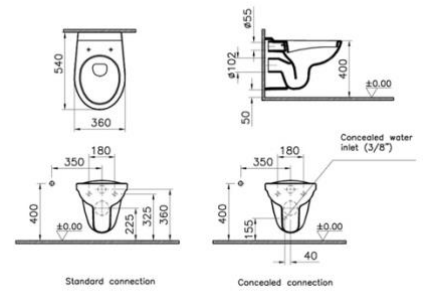

Sun Valley 2 onder 1 kap woning

Sanitair

Gastentoilet

Wandcloset Boss & Wessing

DELOS

Delos drukplaat

Toiletfonteinje uitgevoerd in hout met mat chrome kraantje

Wandtegels achter toilet

Badkamer boven

Wandcloset Boss & Wessing

DELOS

ARGOS of DELOS drukplaat

Badmeubel uitgevoerd
in hout met eenarms chrome kraan

Wandtegels achter toilet en douche

Douche

Glijstang met handdouche in mat zwart