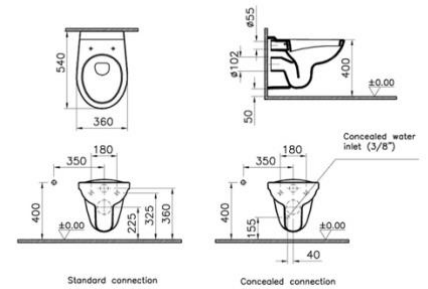

Sun Valley 2 onder 1 kap woning

Sanitair

Gastentoilet

Wandcloset Boss & Wessing

DELOS

Delos drukplaat

Toiletfonteinje uitgevoerd in hout met mat chrome kraantje

Wandtegels achter toilet

Badkamer boven

Wandcloset Boss & Wessing

DELOS

ARGOS of DELOS drukplaat

Badmeubel uitgevoerd
in hout met eenarms chrome kraan

Wandtegels achter toilet en douche

Douche

Glijstang met handdouche in mat zwart