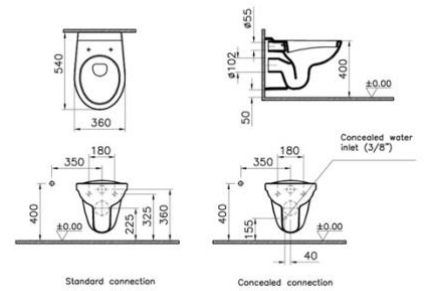

Badkamer boven

Wandcloset Boss & Wessing

DELOS

ARGOS of DELOS drukplaat

Badmeubel uitgevoerd
in hout met eenarms chrome kraan

Wandtegels achter toilet en douche

Douche

Glijstang met handdouche in mat zwart