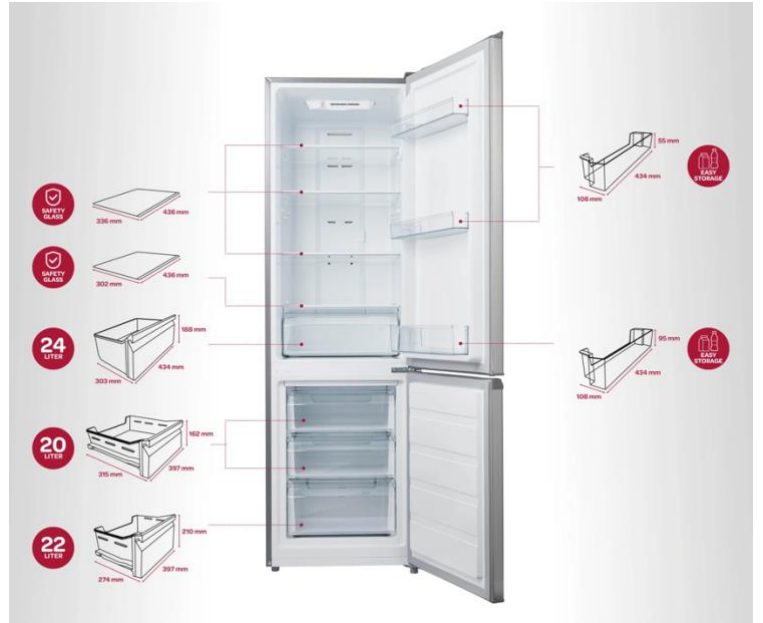

Badkamer boven

Wandcloset Boss & Wessing

DELOS

ARGOS of DELOS drukplaat

Badmeubel uitgevoerd
in hout met eenarms chrome kraan

Wandtegels achter toilet en douche

Douche

Glijstang met handdouche in mat zwart

Regendouche

Thermostaatkraan

Tegels achterwand

Keuken

Keukenblad

Front kastjes

Koelkast optie 1

INVENTUM Koel/vriescombinatie KV1808R

Koelkast optie 2

INVENTUM Amerikaanse koelkast SKV0178R

Inductiekookplaat

INVENTUM Inductiekookplaat 4kookzones IKI6010

Afzuigkap

INVENTUM Wandschouw afzuigkap 60 cm AKB6005RVS

Vaatwasser

INVENTUM Vaatwasser inbouw IVW6010A

Oven

INVENTUM Oven met magnetronfunctie IMC6035RT

Wasmachine

Laundry room

Blad kleur

Front kleur: Punto

Wasmachine optie

INVENTUM wasmachine 9KG VWM9010W