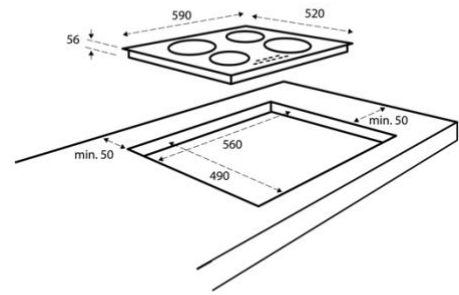

Inductiekookplaat

INVENTUM Inductiekookplaat 4kookzones IKI6010