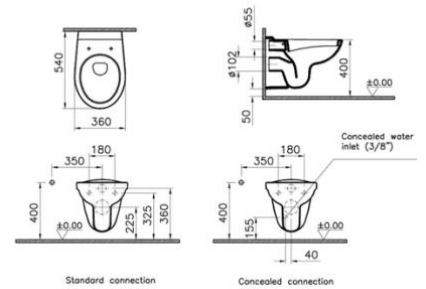

Sun Valley 2 tussenwoningen en de hoekwoning

Sanitair

Gastentoilet

Wandcloset Boss & Wessing

DELOS

Delos drukplaat

Toiletfonteinje uitgevoerd in hout met mat chrome kraantje

Wandtegels achter toilet

Badkamer boven

Wandcloset Boss & Wessing

DELOS

ARGOS of DELOS drukplaat

Badmeubel uitgevoerd
in hout met eenarms chrome kraan

Wandtegels achter toilet en douche

Douche

Glijstang met handdouche in mat zwart